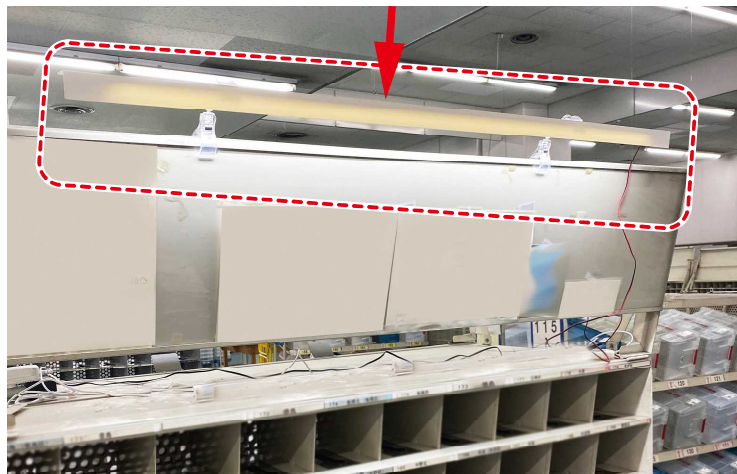

新商品

区分棚LEDライト

YB-KL-V100

区分棚や額表にクリップでカンタン取付け可能な照明です。

ライト無し

ライト有り

(区分棚LEDライト下
60cmで撮影)

明るさアップで誤区分防止

区分棚LEDライト構成品

区分棚LEDライト取付例

大型クリップを採用しているので区分棚のフレームや額表などにカンタンに取付けできます。(厚さ30mmまで対応)

区分棚口に！！

額表上などに！！

特徴

- ・自然な色合いで目にやさしく、集中力を妨げません。
- ・蛍光灯と比べ、チラツキも無く疲れにくいです。
- ・作業者の目に直接LED光が入らないようシェードが付いています。
- ・全長1m(発光部94cm)ありますので広範囲に手元を明るく照らします。
- ・コンセントに差し込むだけですぐにお使いいただけます。
- ・手元スイッチで照明のオン・オフを行えます。
- ・ライトの角度を調整可能です。

仕様

項目	スペック
全長	1,020mm(発光部 940mm)
重量	235g(LED照明 + シェード)
発光角度	100度
器具光束	1,500lm
色温度	5,000K(昼白色)
消費電力	18W
駆動方式	ACアダプター(AC100V/DC24V 出力)
シェード	シェード(塩ビ)
取付方式	クリップ式(厚さ30mmまで) ※1
手元SW	中間スライドスイッチ

※1) クリップはポリカーボネイトを使用しているため経年使用により黄ばむことがあります。

※ 仕様は予告なく変更する場合がございます。

		発光部からの距離(直下)	
照 度		500mm	1570 ルクス
		600mm	1250 ルクス
		700mm	1020 ルクス
		800mm	820 ルクス
		900mm	750 ルクス
		1000mm	660 ルクス

高さ 1800mm の壁面上部に固定しての実測値

**1 セット : 2 本入り
(区分棚 2 台分)**

製造・販売元

**日本郵便メンテナンス株式会社
商品開発営業部**