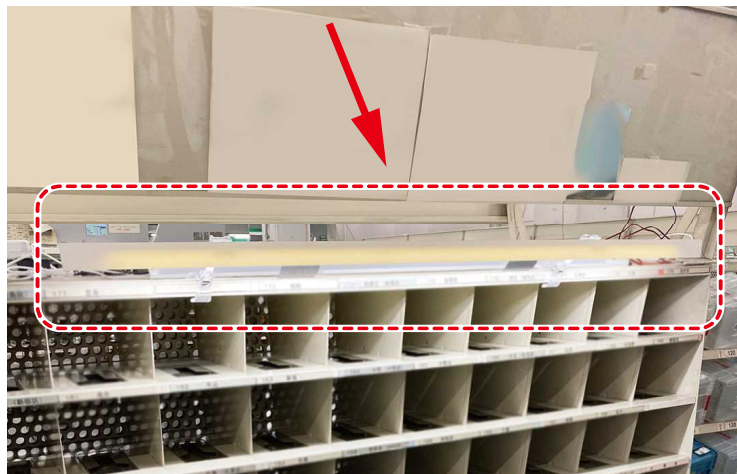

新商品

区分棚LEDライト

YB-KL-V100

区分棚や額表にクリップでカンタン取付け可能な照明です。

ライト無し

ライト有り

(区分棚LEDライト下
60cmで撮影)

明るさアップで誤区分防止

区分棚LEDライト構成品

区分棚LEDライト取付例

大型クリップを採用しているので区分棚のフレームや額表などにカンタンに取付けできます。(厚さ30mmまで対応)

区分棚口に！！

額表上などに！！

特徴

- ・自然な色合いで目にやさしく、集中力を妨げません。
- ・蛍光灯と比べ、チラツキも無く疲れにくいです。
- ・作業者の目に直接LED光が入らないようシェードが付いています。
- ・全長1m(発光部94cm)ありますので広範囲に手元を明るく照らします。
- ・コンセントに差し込むだけですぐにお使いいただけます。
- ・手元スイッチで照明のオン・オフを行えます。
- ・ライトの角度を調整可能です。

仕様

項目	スペック
全長	1,020mm(発光部 940mm)
重量	235g(LED照明 + シェード)
発光角度	100度
器具光束	1,500lm
色温度	5,000K(昼白色)
消費電力	18W
駆動方式	ACアダプター(AC100V/DC24V 出力)
シェード	シェード(塩ビ)
取付方式	クリップ式(厚さ30mmまで) ※1
手元SW	中間スライドスイッチ

※1) クリップはポリカーボネイトを使用しているため経年使用により黄ばむことがあります。

※ 仕様は予告なく変更する場合がございます。

		発光部からの距離(直下)	
照 度		500mm	1570 ルクス
		600mm	1250 ルクス
		700mm	1020 ルクス
		800mm	820 ルクス
		900mm	750 ルクス
		1000mm	660 ルクス

高さ 1800mm の壁面上部に固定しての実測値

**1 セット : 2 本入り
(区分棚 2 台分)**

製造・販売元

**日本郵便メンテナンス株式会社
商品開発営業部**