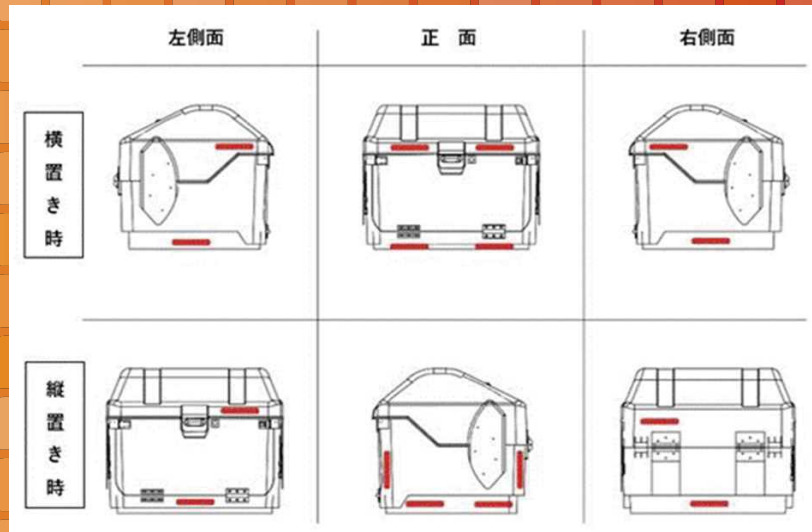

集配用キャリーボックス用反射シール

通常（昼間）イメージ

反射時イメージ

特徴

- ・ 耐久性に優れた高輝度タイプの反射材を使用。
- ・ 高い反射力で追突事故防止に効力を発揮。
- ・ 場所を取らないサイズのため、他のシールと併用可。

UXC 0C447-08JP

サイズ	145×20mm
カラー	蛍光オレンジ
入り数	1シート8面付け

※仕様は予告なく変更する場合がございます